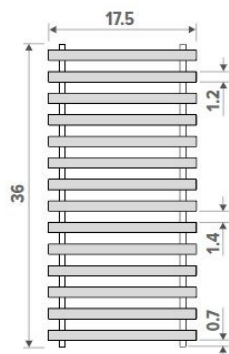

Tolerantie breedte rooster::
0/+0.2 cm

Breedte rooster ≤ 40.8 cm

Breedte rooster ≥ 44.8 cm

Oprolbaar onbehandeld of gevernist houten rooster, uitvoering Designo met verkorte tussenafstand en natuurkleur aluminium tussenstukjes. Inleggraam in natuurkleurig geanodiseerd aluminium.

Starre roestvaste roosters

Roestvast stalen paneelrooster met aerodynamisch gevormde dwarsgeplaatste profielen.

SSS
Roestvast staal
Enkel voor Micro Canal

SSC/XXX
Roestvast staal gelakt
Enkel voor Micro Canal

Enkel in de uitvoering glossy (code 2..) of speciale kleuren 006, 005, 026 of 028

Houten roosters

Dwars gepositioneerde houten profielen.
De houten profielen zijn verbonden door middel van een gegalvaniseerde veer.
De juiste tussenafstand wordt verzekerd door aluminium inzetstukjes.