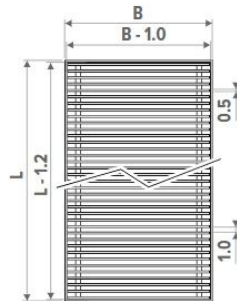

Enkel in de uitvoering glossy (code 2..) of speciale kleuren 006, 005, 026 of 028

DDB
Donkerbruin
Enkel voor Mini Canal (DBE)

DBR
Messingkleur
Enkel voor Mini Canal (DBE)

Oprolbare aluminium roosters

Tolerantie breedte rooster:
0/+0.2 cm