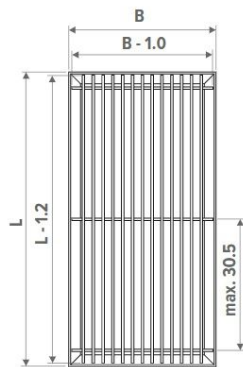

JAGA ROOSTER

Starre aluminium roosters

Tolerantie breedte rooster:
0/+0.2 cm

Star geanodiseerd aluminium rooster met inlegraam in dezelfde kleur.

Doorlaat: 75%
Geen correctiefactor op afgiftetabellen;

SNA
Alu. natuur

Tolerantie breedte rooster:
0/+0.2 cm

Breedte rooster ≤ 40.8 cm

Breedte rooster ≥ 44.8 cm

Oprolbaar onbehandeld of gevernist houten rooster met donkerbruine kunststof
tussenstukjes. Inlegraam in bruin geanodiseerd aluminium.