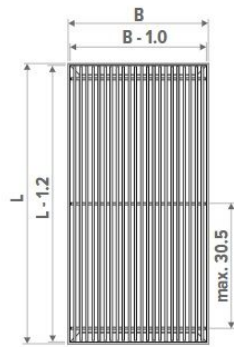

Starre Designo aluminium roosters

Tolerantie breedte rooster:
0/+0.2 cm