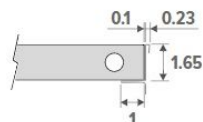

Enkel in de uitvoering glossy (code 2..) of speciale kleuren 006, 005, 026 of 028

Houten roosters

Dwars gepositioneerde houten profielen.
De houten profielen zijn verbonden door middel van een gegalvaniseerde veer.
De juiste tussenafstand wordt verzekerd door aluminium inzetstukjes.