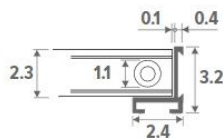

Enkel in de uitvoering glossy (code 2..) of speciale kleuren 006, 005, 026 of 028

DDB
Donkerbruin
Enkel voor Mini Canal (DBE)

DBR
Messingkleur
Enkel voor Mini Canal (DBE)

Oprolbare aluminium roosters

Tolerantie breedte rooster:
0/+0.2 cm