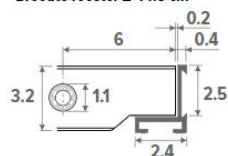

Tolerantie breedte rooster::
0/+0.2 cm

Breedte rooster ≤ 40.8 cm

Breedte rooster ≥ 44.8 cm

Oprolbaar onbehandeld of gevernist houten rooster, uitvoering Designo met verkorte tussenafstand en natuurkleur aluminium tussenstukjes. Inleggraam in natuurkleurig geanodiseerd aluminium.