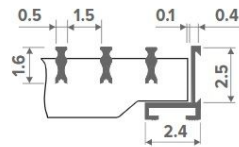

Tolerantie breedte rooster:
0/+0.2 cm