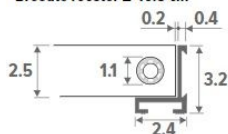

Tolerantie breedte rooster::
0/+0.2 cm

Breedte rooster ≤ 40.8 cm

Breedte rooster ≥ 44.8 cm

Oprolbaar onbehandeld of gevernist houten rooster, uitvoering Designo met verkorte tussenafstand en natuurkleur aluminium tussenstukjes. Inleggraam in natuurkleurig geanodiseerd aluminium.