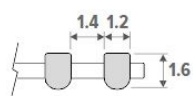

Enkel in de uitvoering glossy (code 2..) of speciale kleuren 006, 005, 026 of 028

Houten roosters

Dwars gepositioneerde houten profielen.
De houten profielen zijn verbonden door middel van een gegalvaniseerde veer.
De juiste tussenafstand wordt verzekerd door aluminium inzetstukjes.