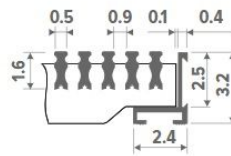

Star geanodiseerd aluminium rooster, uitvoering Designo met verkorte tussenafstand. Inlegraam in dezelfde kleur.

Doorlaat: 62.5%

Correctiefactor op afgiftetabellen: 0.97

DNA
Alu. natuur

DBL
Zwart

DNC/XXX
Alu. gelakt