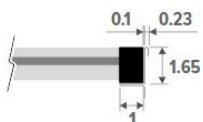

BON
eik natuur

BBN
Beuk

BOV
eik gevernist

BBV
beuk gevernist

Enkel voor Clima Canal & Quatro Canal

Enkel voor Clima Canal & Quatro Canal

aluminium roosters

Aluminium roosterpanelen, met aerodynamisch gevormde dwarsgeplaatste profielen, gevat in zwart EPDM roosterhouders.