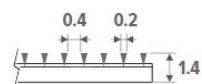

Starre roestvaste roosters