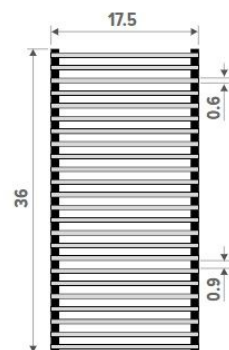

aluminium roosters

Aluminium roosterpanelen, met aerodynamisch gevormde dwarsgeplaatste profielen, gevat in zwart EPDM roosterhouders.