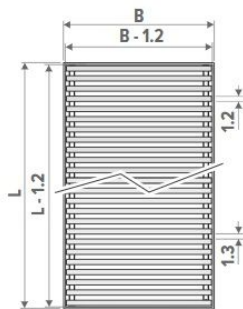

Tolerantie breedte rooster::
0/+0.2 cm

Breedte rooster ≤ 40.8 cm

Breedte rooster ≥ 44.8 cm

Oprolbaar onbehandeld of gevernist houten rooster, uitvoering Designo met verkorte tussenafstand en natuurkleur aluminium tussenstukjes. Inleggraam in natuurkleurig geanodiseerd aluminium.