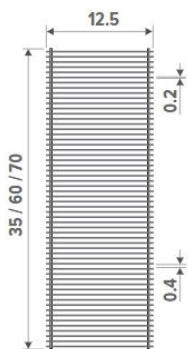

Starre roestvaste roosters

Roestvast stalen paneelrooster met aerodynamisch gevormde dwarsgeplaatste profielen.