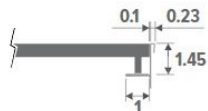

Starre roestvaste roosters