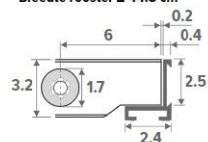

Tolerantie breedte rooster:
0/+0.2 cm

Breedte rooster ≤ 40.8 cm

Breedte rooster ≥ 44.8 cm

Oprolbaar onbehandeld of gevernist houten rooster met donkerbruine kunststof
tussenstukjes. Inlegraam in bruin geanodiseerd aluminium.