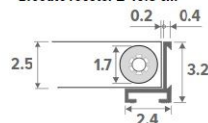

Tolerantie breedte rooster:
0/+0.2 cm

Breedte rooster ≤ 40.8 cm

Breedte rooster ≥ 44.8 cm

Oprolbaar onbehandeld of gevernist houten rooster met donkerbruine kunststof
tussenstukjes. Inlegraam in bruin geanodiseerd aluminium.