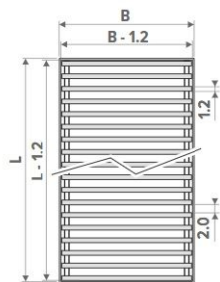

Tolerantie breedte rooster:
0/+0.2 cm

Breedte rooster ≤ 40.8 cm

Breedte rooster ≥ 44.8 cm

Oprolbaar onbehandeld of gevernist houten rooster met donkerbruine kunststof
tussenstukjes. Inlegraam in bruin geanodiseerd aluminium.